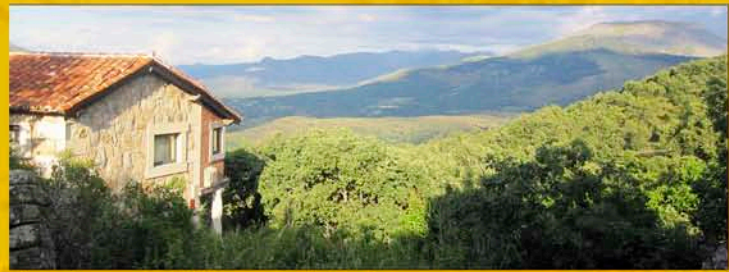

Casas de los Oficios

(3/3/1/1 habitaciones – 6/6/2/2 personas)

- Es el edificio más reciente en Cabezas Bajas. Lo forman dos apartamentos y dos estudios independientes.
- Construido siguiendo las tradiciones arquitectónicas propias de la comarca con el sentido del confort y luminosidad actuales.
- Amplios ventanales con espectaculares vistas mirando a Gredos y a los Valles del Tormes y del Aravalle.

El Carpintero y el Labrador son apartamentos rurales que cuentan respectivamente con 3 habitaciones dobles con baño completo independiente, salón con chimenea, cocina equipada, patio con barbacoa, aseo y calefacción por suelo radiante. Ofrece cada apartamento alojamiento para 6 personas.

El Herrero es un estudio rural que cuenta con cocina equipada, baño completo y calefacción por suelo radiante. Ofrece alojamiento para 2 personas. Dispone, además, de cama auxiliar en un altillo.

El Pastor es un estudio rural equipado con sofá-cama, cocina y baño completos y calefacción por suelo radiante. Ofrece alojamiento para 2 personas.